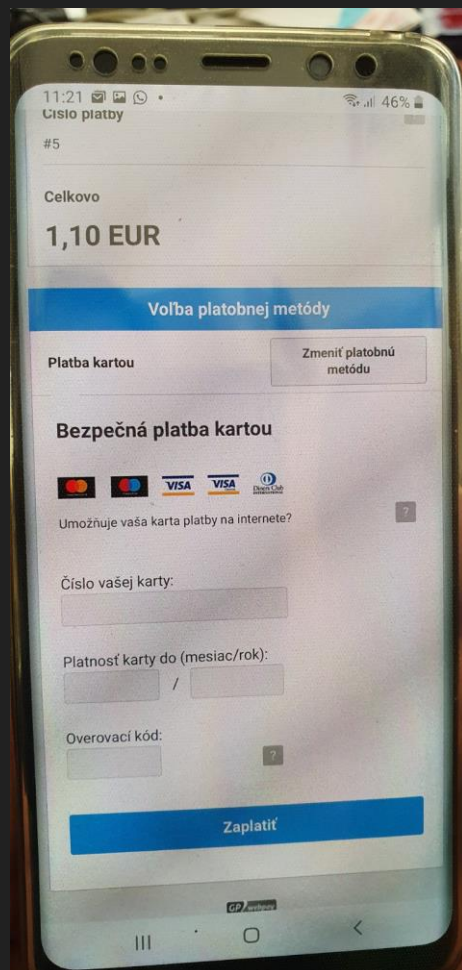

# Platobná brána ReMax/ČSOB

Manuál

Zo systému Dispatch bude automaticky k zásielkam s dobierkou vygenerovaná sms a odoslaná na príjemcu zásielky.

Po kliknutí na linku (text modrým písmom) bude automaticky klient presmerovaný na stránku platobnej brány ČSOB, kde bude môcť uhradiť dobierku elektronicky bezhotovostnou platbou.

# Ukážka postupu na strane príjemcu

Stránka platobnej brány ČSOB.

Prijímateľ vyplní údaje (číslo, platnosť a overovací kód).

Zadá 3D Secure kód na overenie platby.

Oznámenie o úspešnom prijatí platby.