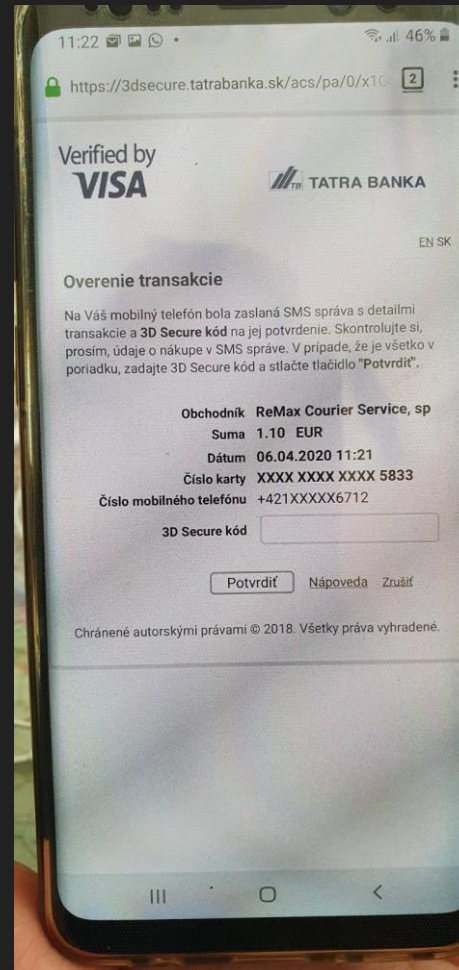

# Platobná brána ReMax/ČSOB

Manuál

Zo systému Dispatch bude automaticky k zásielkam s dobierkou vygenerovaná sms a odoslaná na príjemcu zásielky.

Po kliknutí na linku (text modrým písmom) bude automaticky klient presmerovaný na stránku platobnej brány ČSOB, kde bude môcť uhradiť dobierku elektronicky bezhotovostnou platbou.

# Ukážka postupu na strane príjemcu

Stránka platobnej brány ČSOB.

Prijímateľ vyplní údaje (číslo, platnosť a overovací kód).

Zadá 3D Secure kód na overenie platby.

Oznámenie o úspešnom prijatí platby.