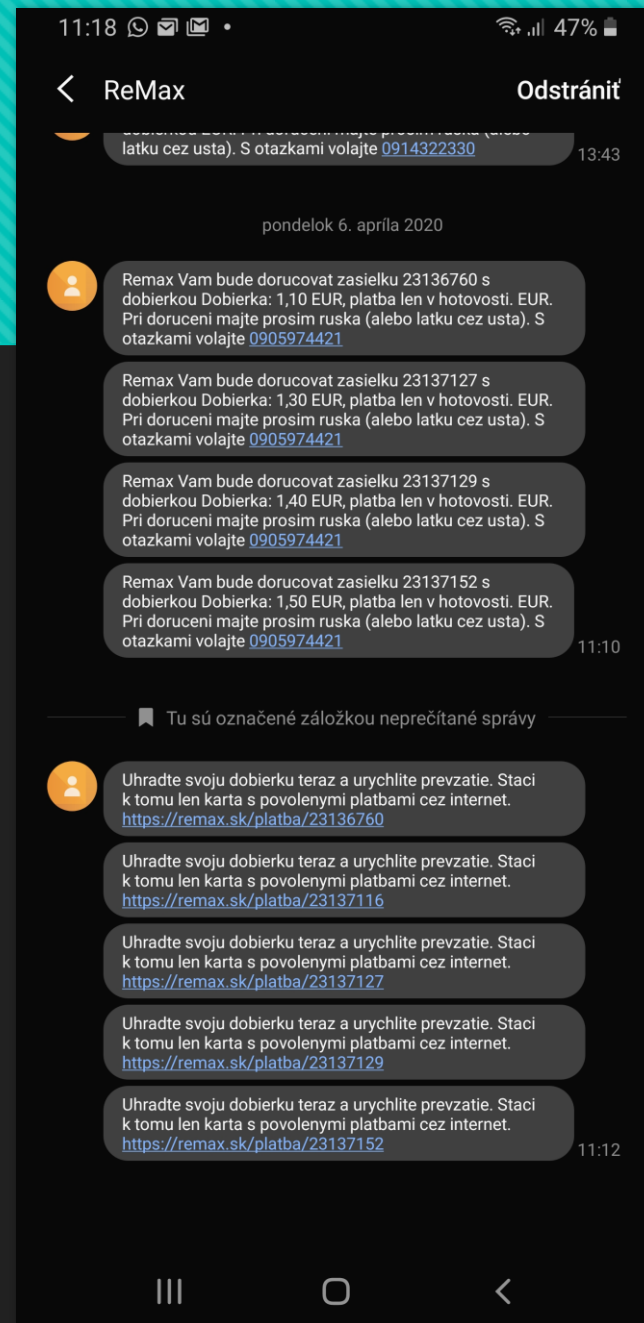

# Platobná brána ReMax/ČSOB

Manuál

Zo systému Dispatch bude automaticky k zásielkam s dobierkou vygenerovaná sms a odoslaná na príjemcu zásielky.

Po kliknutí na linku (text modrým písmom) bude automaticky klient presmerovaný na stránku platobnej brány ČSOB, kde bude môcť uhradiť dobierku elektronicky bezhotovostnou platbou.

# Ukážka postupu na strane príjemcu

Stránka platobnej brány ČSOB.

Prijímateľ vyplní údaje (číslo, platnosť a overovací kód).

Zadá 3D Secure kód na overenie platby.

Oznámenie o úspešnom prijatí platby.